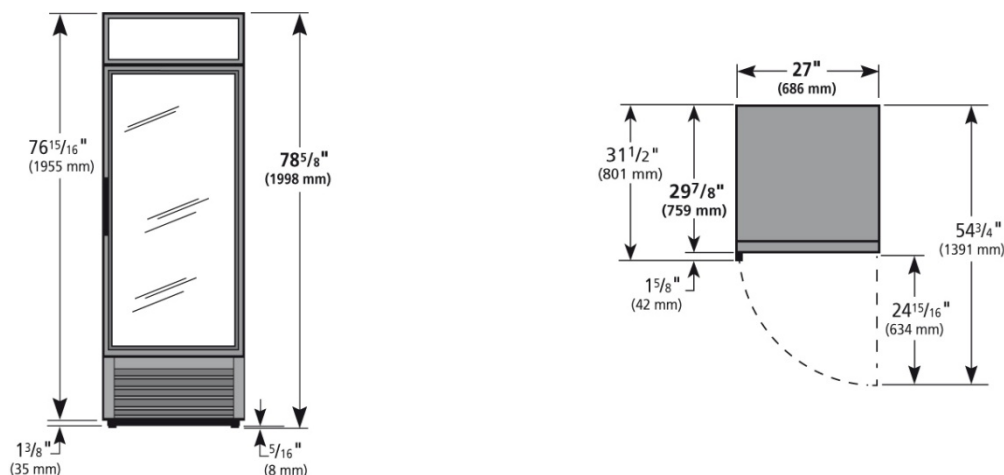

Морозильная витрина True GDM-23F~TSL01

Серия GDM – холодильные и морозильные витрины со стеклянной дверью

Модель	Описание оборудования
GDM-23F~TSL01	Напольная морозильная витрина; 1 стеклянная дверь; 4 полки; 230В, 50 Гц, 4.7 А

Модель	Кол-во дверей	Кол-во полок	Габариты (ШхГхВ), мм	Объем камеры	Хладагент	Электрика	Вес, кг
GDM-23F~TSL01	1	4	686 x 759 x 1998	589 литров	R404A	230 В, 1 фаза, 50 Гц, 4.7 А	180

Технические характеристики оборудования могут быть изменены производителем без предварительного уведомления